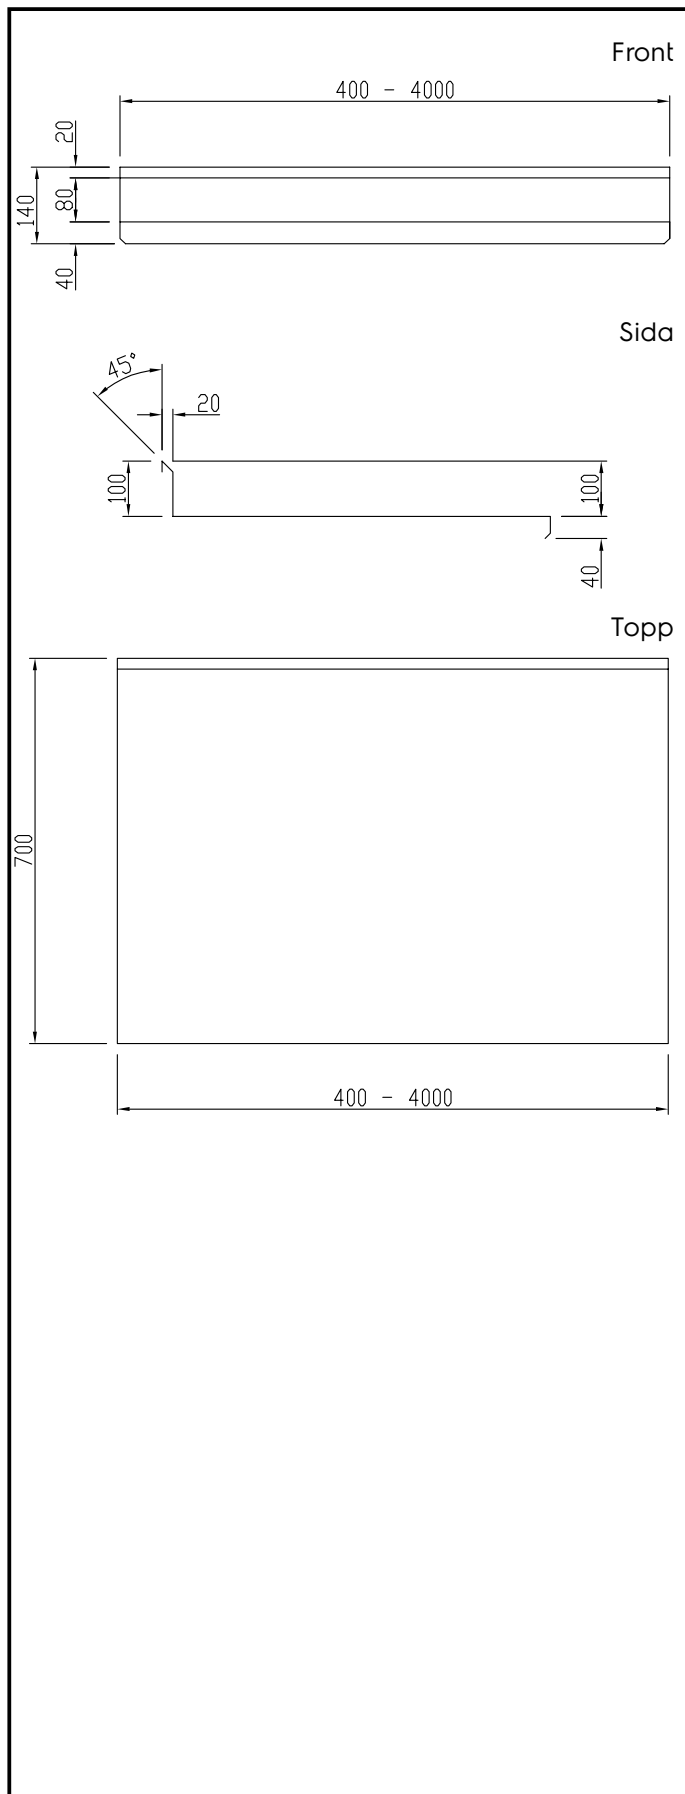

Viktig information

Ytermått, bredd 121143 (TPLA15A)	1500 mm
Ytermått, djup	700 mm
Ytermått, höjd	140 mm
Upprätt mått, höjd	100 mm
Upprätt mått, radie	90°
Bänkskiva tjocklek	40 mm
Nettovikt:	50 kg